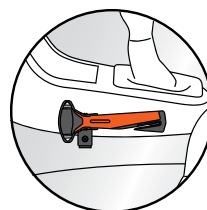

reddot design award

+ Eenvoudig te monteren

Het QUICK CLICK SYSTEM of het EASY FIX SYSTEM is inbegrepen, de PRO ADAPTER is optioneel.

Klemsysteem voor autodeur  
**QUICK CLICK SYSTEM**

Klemsysteem voor middenconsole  
**EASY FIX SYSTEM**

Bevestiging met schroeven  
**PRO ADAPTER**

**QUICK CLICK SYSTEM**  
**AUTODEUR**

Met dit systeem is de veiligheidshammer eenvoudig te monteren aan de binnenkant van de autodeur. Roteer de kleine click-adapter voor optimale positionering. Het is mogelijk het QUICK CLICK SYSTEM in combinatie met de PRO ADAPTER te gebruiken.

**EASY FIX SYSTEM**  
**MIDDENCONSOLE**

Met dit systeem is de veiligheidshammer eenvoudig te monteren aan de middenconsole. Roteer de kleine click-adapter voor optimale positionering. Het is mogelijk het EASY FIX SYSTEM in combinatie met de PRO ADAPTER te gebruiken.