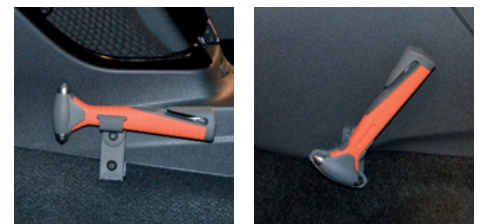

**NIEUW**  
**SAFETY HAMMER PLUS**

+ Innovatieve veiligheidshammer

+ Verbrijzelt de zij- en/of achterruit, snijdt gordels.

<https://vimeo.com/user12940431/review/76863566/53927255c9>

+ Anti-slip grip

+ Geavanceerde gordelsnijder

reddot design award

+ Eenvoudig te monteren

Het QUICK CLICK SYSTEM of het EASY FIX SYSTEM is inbegrepen, de PRO ADAPTER is optioneel.

Klemsysteem voor autodeur  
**QUICK CLICK SYSTEM**

Klemsysteem voor middenconsole  
**EASY FIX SYSTEM**

Bevestiging met schroeven  
**PRO ADAPTER**

**QUICK CLICK SYSTEM**  
**AUTODEUR**

Met dit systeem is de veiligheidshammer eenvoudig te monteren aan de binnenkant van de autodeur. Roteer de kleine click-adapter voor optimale positionering. Het is mogelijk het QUICK CLICK SYSTEM in combinatie met de PRO ADAPTER te gebruiken.

**EASY FIX SYSTEM**  
**MIDDENCONSOLE**

Met dit systeem is de veiligheidshammer eenvoudig te monteren aan de middenconsole. Roteer de kleine click-adapter voor optimale positionering. Het is mogelijk het EASY FIX SYSTEM in combinatie met de PRO ADAPTER te gebruiken.