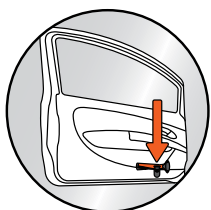

reddot design award

+ Eenvoudig te monteren

Het QUICK CLICK SYSTEM of het EASY FIX SYSTEM is inbegrepen, de PRO ADAPTER is optioneel.

Klemsysteem voor autodeur  
**QUICK CLICK SYSTEM**

Klemsysteem voor middenconsole  
**EASY FIX SYSTEM**

Bevestiging met schroeven  
**PRO ADAPTER**

**QUICK CLICK SYSTEM**  
**AUTODEUR**

Met dit systeem is de veiligheidshammer eenvoudig te monteren aan de binnenkant van de autodeur. Roteer de kleine click-adapter voor optimale positionering. Het is mogelijk het QUICK CLICK SYSTEM in combinatie met de PRO ADAPTER te gebruiken.