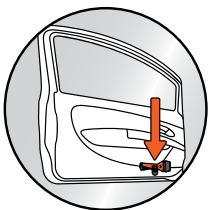

+ Eenvoudig te monteren

Het QUICK CLICK SYSTEM of het EASY FIX SYSTEM is inbegrepen, de PRO ADAPTER is optioneel.

Klemsysteem voor autodeur  
QUICK CLICK SYSTEM

Klemsysteem voor middenconsole  
EASY FIX SYSTEM

Bevestiging met schroeven  
PRO ADAPTER

QUICK CLICK SYSTEM  
AUTO DEUR

Met dit systeem is de veiligheidshamer eenvoudig te monteren aan de binnenkant van de autodeur. Roteer de kleine click-adapter voor optimale positionering. Het is mogelijk het QUICK CLICK SYSTEM in combinatie met de PRO ADAPTER te gebruiken.