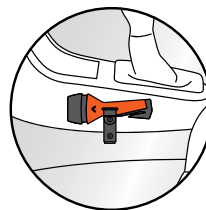

+ Eenvoudig te monteren

Het QUICK CLICK SYSTEM of het EASY FIX SYSTEM is inbegrepen, de PRO ADAPTER is optioneel.

Klemsysteem voor autodeur  
QUICK CLICK SYSTEM

Klemsysteem voor middenconsole  
EASY FIX SYSTEM

Bevestiging met schroeven  
PRO ADAPTER

QUICK CLICK SYSTEM  
AUTO DEUR

Met dit systeem is de veiligheidshamer eenvoudig te monteren aan de binnenkant van de autodeur. Roteer de kleine click-adapter voor optimale positionering. Het is mogelijk het QUICK CLICK SYSTEM in combinatie met de PRO ADAPTER te gebruiken.

EASY FIX SYSTEM  
MIDDENCONSOLE

Met dit systeem is de veiligheidshamer eenvoudig te monteren aan de middenconsole. Roteer de kleine click-adapter voor optimale positionering. Het is mogelijk het EASY FIX SYSTEM in combinatie met de PRO ADAPTER te gebruiken.