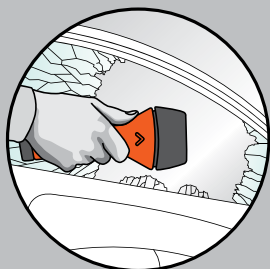

# LIFE-HAMMER®

Nº1 CAR SAFETY EXPERTS

VERBRIJZELT AUTOGLAS

SNIJDT GORDELS

## SAFETY HAMMER EVOLUTION

Ontwikkeld naar de hoogst mogelijke technische standaarden. Wanneer de kop van de hamer tegen de zij- of achterraut wordt gedrukt verbrijzelt de keramische hamerkop automatisch het glas. Eenvoudig en veilig te gebruiken door volwassenen en kinderen.

# NIEUW SAFETY HAMMER EVOLUTION

+ Automatische veiligheidshamer

+ Verbrijzelt veilig en gemakkelijk de zij- en/of achterruit.

<https://vimeo.com/user12940431/review/76860772/333b7e98bd>

+ Anti-slip grip

+ Eenvoudig te gebruiken door volwassenen en kinderen.

Bevestiging met schroeven  
PRO ADAPTER

QUICK CLICK SYSTEM  
AUTO DEUR

Met dit systeem is de veiligheidshamer eenvoudig te monteren aan de binnenkant van de autodeur. Roteer de kleine click-adapter voor optimale positionering. Het is mogelijk het QUICK CLICK SYSTEM in combinatie met de PRO ADAPTER te gebruiken.