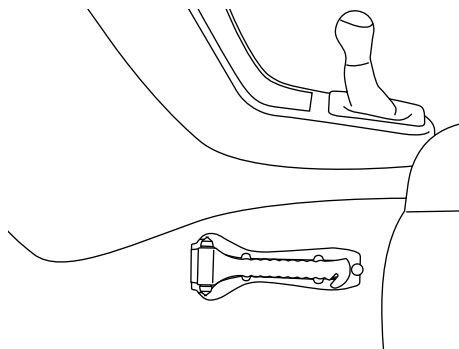

MONTAGE MET SCHROEVEN

MONTAGE MET NAALDEN