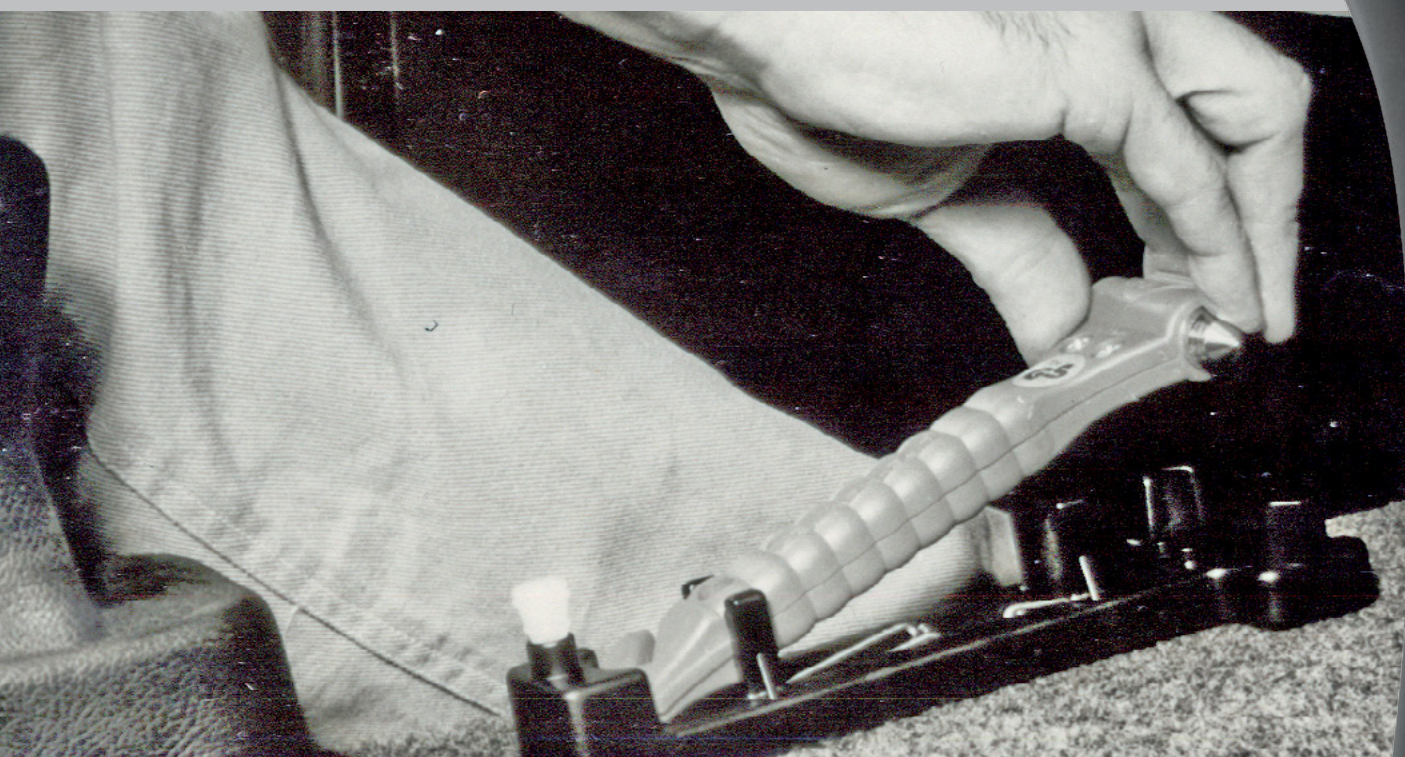

LIFEHAMMER®

N°1 CAR SAFETY EXPERTS

VERBRIJZELT AUTOGLAS

SNIJDT GORDELS

SAFETY HAMMER CLASSIC

Ruim 30 jaar geleden introduceerde LIFEHAMMER® de aller eerste veiligheidshamer voor in de auto. Deze veiligheidshamer wordt vandaag de dag de SAFETY HAMMER CLASSIC genoemd. Tegenwoordig verkrijgbaar in een unieke gepatenteerde glow in the dark uitvoering.

NIEUW
SAFETY HAMMER CLASSIC GLOW

+ De enige echte originele veiligheidshamer sinds 1983.

+ In een unieke gepatenteerde glow in de dark uitvoering.

+ Inclusief geïntegreerde gordelsnijder.

+ Dubbelzijdige hamerkop van gehard staal

+ TÜV gecertificeerd volgens nieuwe Duitse standaard.

www.tuv.com
ID: 000039223

+ Verkrijgbaar in de kleuren geel en oranje.

+ Inclusief handig montagesysteem

Monteer de veiligheidshamer altijd binnen handbereik. Te monteren met schroeven en/of naalden.