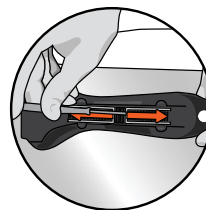

MONTAGE MET NAALDEN

www.lifehammerproducts.com